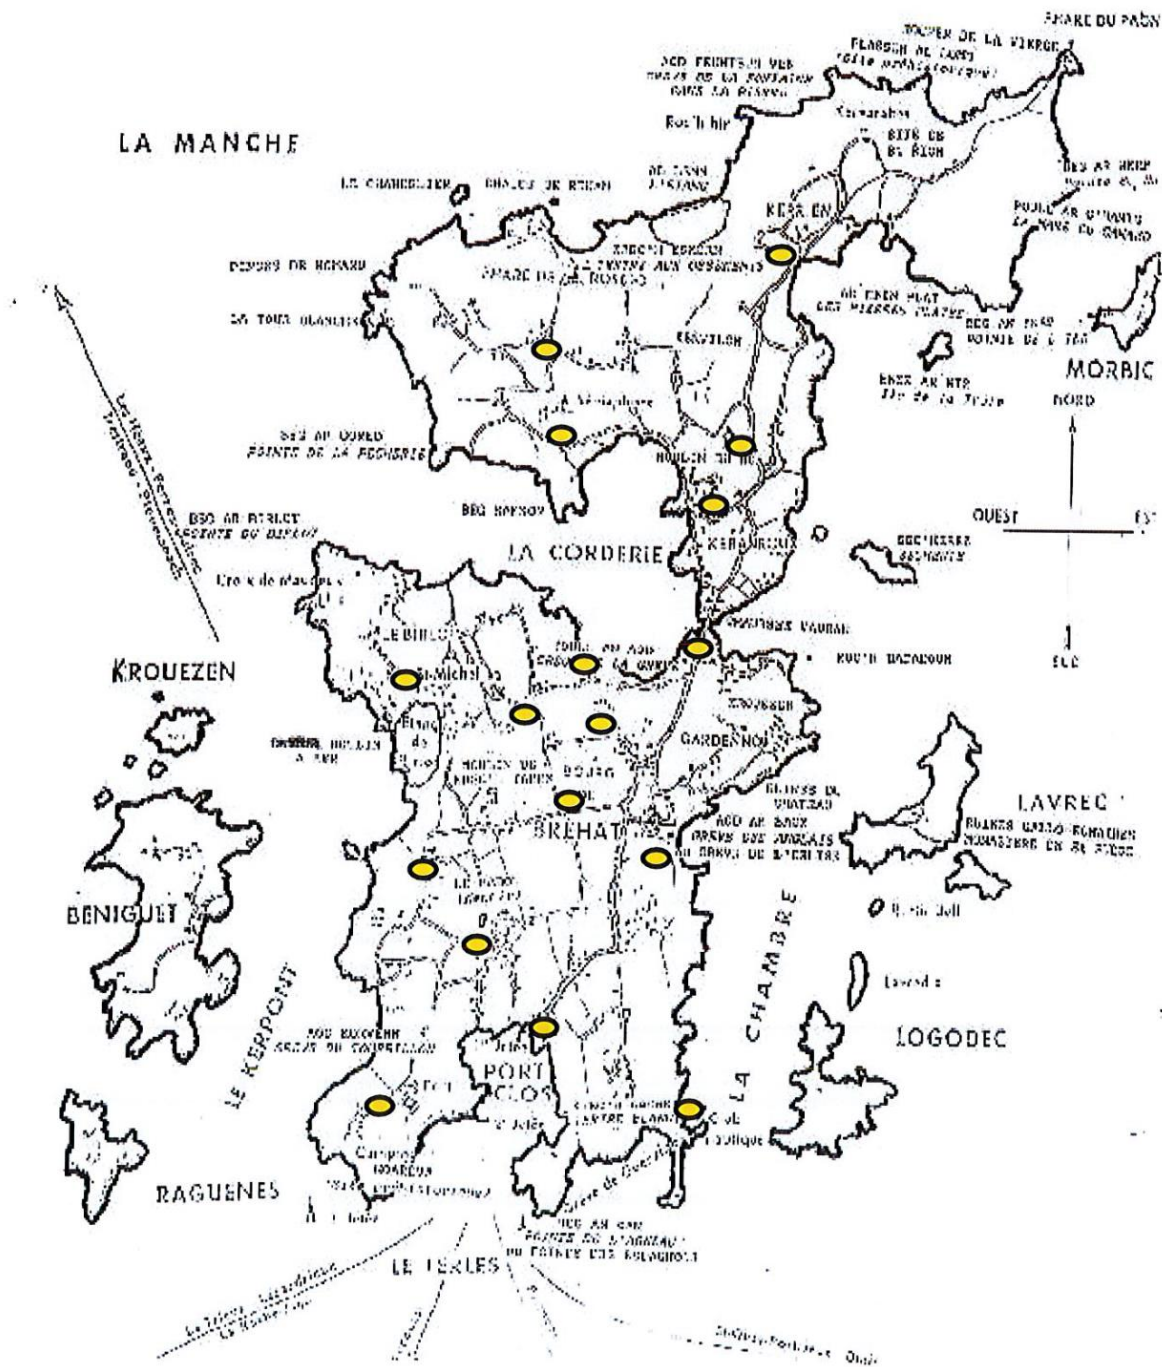

# IMPLANTATION DES 17 COLONNES DE TRI SÉLECTIF

## ILE NORD :

Kervilon  
Le sémaphore  
Les Roches Brunes  
Krec'h ar Pot  
Keranroux

## ILE SUD :

Pont ar Prat  
La déchèterie  
Le Birlot  
Krec'h ar Barvet  
Roche Goëlo  
Allegoat  
Le Chemin Vert  
Roch Losquet  
Krec'h Simon  
Le camping  
Krec'h Kerio  
Route du Guerzido