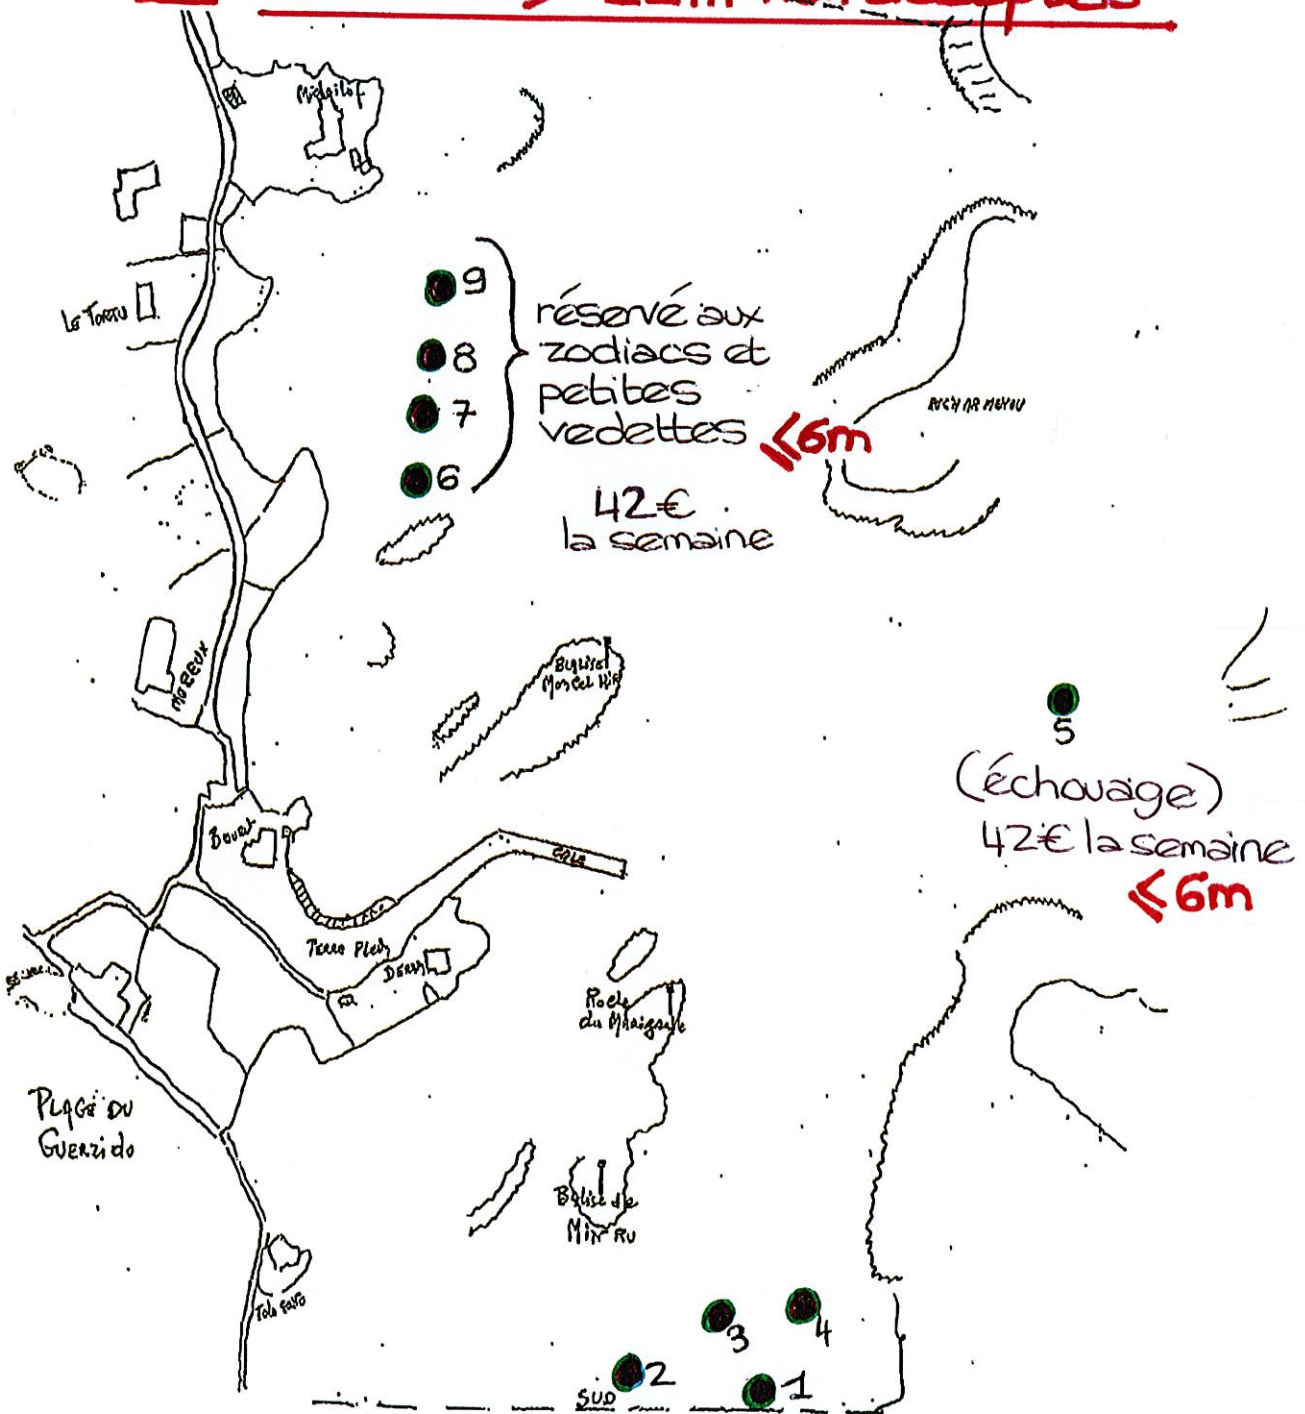

# LA CHAMBRE - mouillages temporaires 2018

**⚠ Bateaux > 12m non acceptés**

9 } réservé aux  
8 } zodiacs et  
7 } petites  
6 } vedettes <6m  
42€ la semaine

5  
(échouage)  
42€ la semaine  
<6m

réservé aux  
bateaux  
quillards <12m  
62€  
la semaine