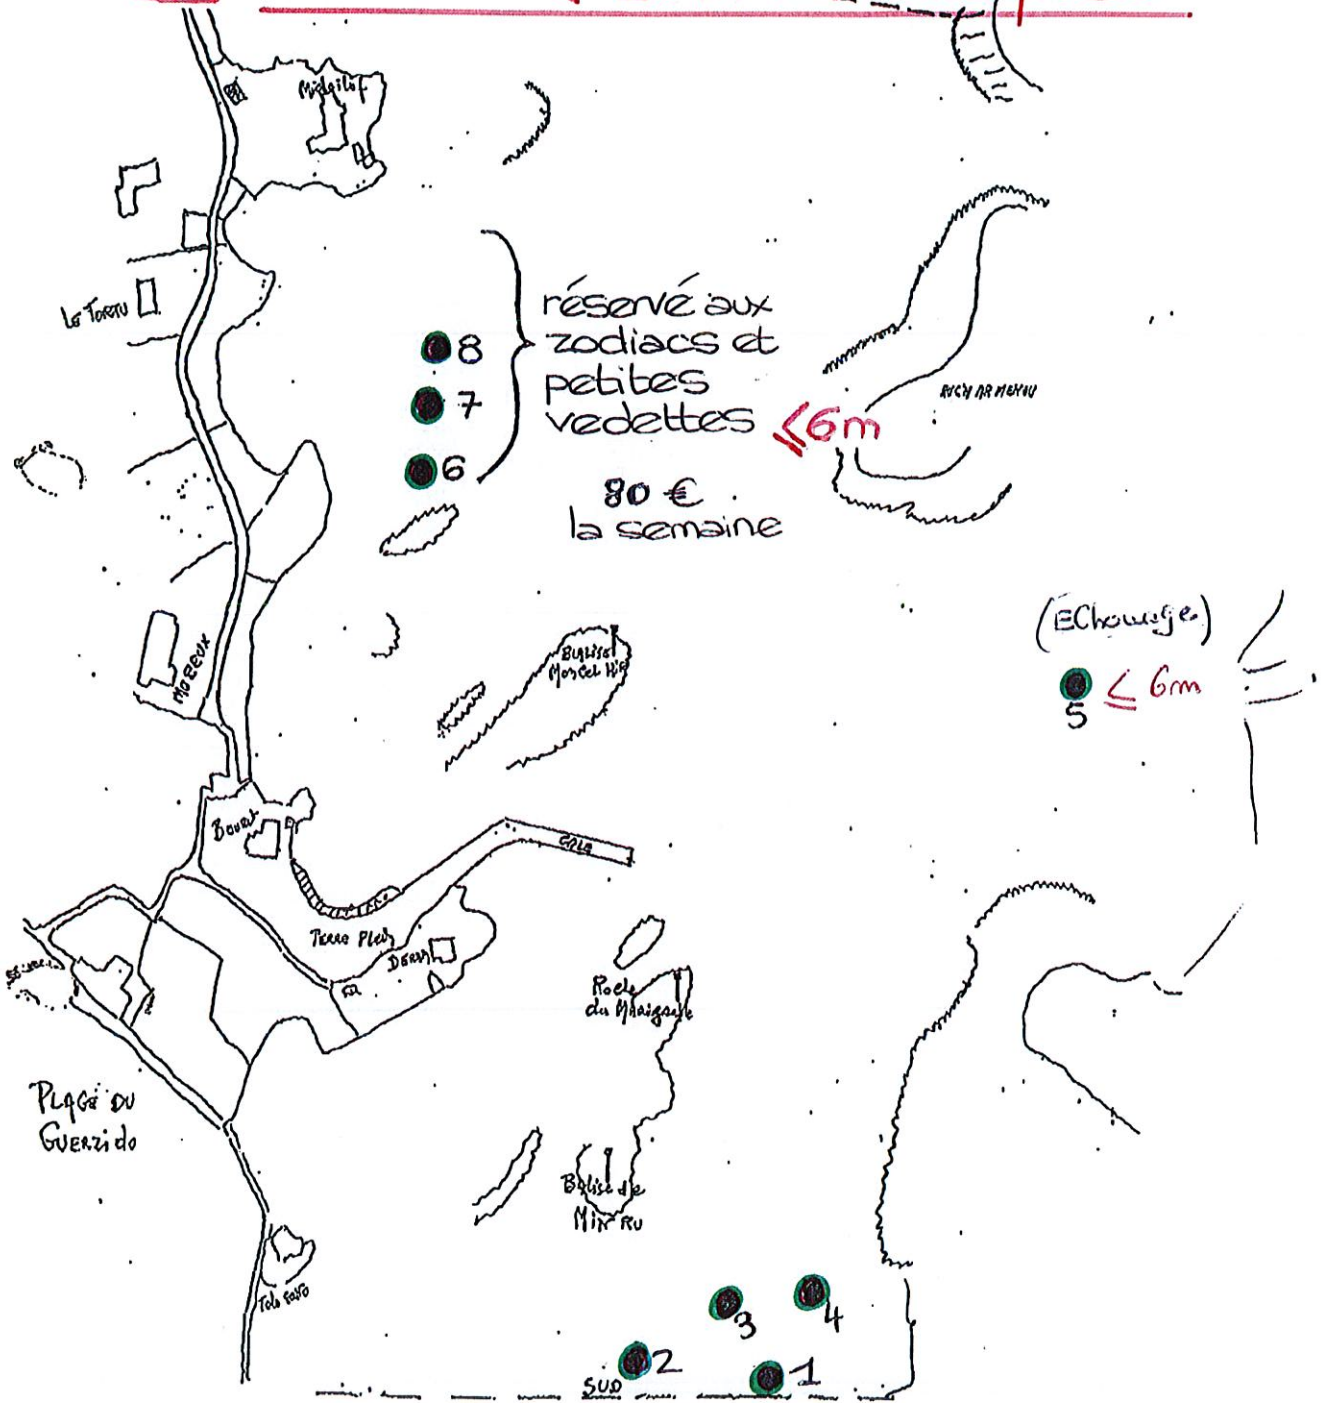

# LA CHAMBRE - mouillages temporaires

⚠ Bateaux < 10 m non acceptés

8 } réservé aux  
 7 } zodiacs et  
 6 } petites  
 vedettes < 6m  
 80 €  
 la semaine

(Echange)  
 5 < 6m

réservé aux  
 bateaux  
 quillards < 10 m  
 120 €  
 la semaine